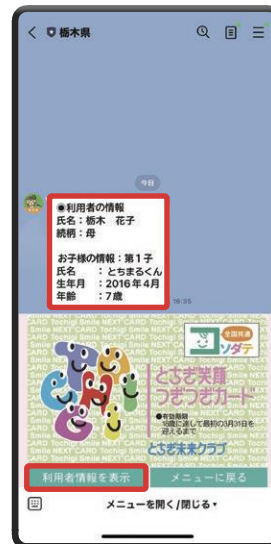

# LINEアプリで利用できます

栃木県LINE公式アカウントを「友だち」追加し、利用登録すると、LINEアプリでとちぎ笑顔つぎつぎカードを利用することができます。

協賛店舗に提示することで紙のカードと同じようにサービスを受けることができます。  
利用登録の手順やカードの表示方法については下記をご確認ください。

栃木県 LINE 公式アカウント

友だち追加はコチラ▼

## 利用登録までの流れ

①「カードを取得」をタップ

②登録するお子様を選択し、登録フォームをタップ

③「利用上の注意事項」と「個人情報の取得について」を確認し、「進む」をタップ

④「利用者の情報」と「お子様の情報」を入力し、「登録する」をタップ

## カード表示方法

①「とちぎ笑顔つぎつぎカードを表示する」をタップ

②表示されたカードの画像をお店で提示

③「利用者情報を表示」をタップするとトーク画面上に登録情報が表示される

※カードの提示イメージ