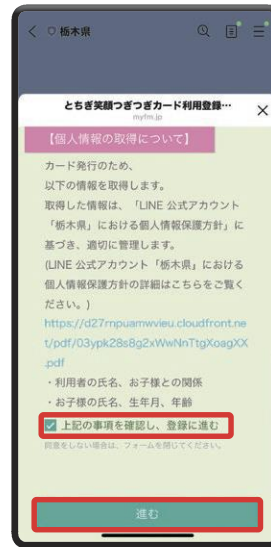

# LINEアプリで利用できます

栃木県LINE公式アカウントを「友だち」追加し、利用登録すると、LINEアプリでとちぎ笑顔つぎつぎカードを利用することができます。

協賛店舗に提示することで紙のカードと同じようにサービスを受けることができます。  
利用登録の手順やカードの表示方法については下記をご確認ください。

栃木県 LINE 公式アカウント

友だち追加はコチラ▼

## 利用登録までの流れ

①「カードを取得」をタップ

②登録するお子様を選択し、登録フォームをタップ

③「利用上の注意事項」と「個人情報の取得について」を確認し、「進む」をタップ

④「利用者の情報」と「お子様の情報」を入力し、「登録する」をタップ

## カード表示方法

①「とちぎ笑顔つぎつぎカードを表示する」をタップ

②表示されたカードの画像をお店で提示

③「利用者情報を表示」をタップするとトーク画面上に登録情報が表示される

※カードの提示イメージ