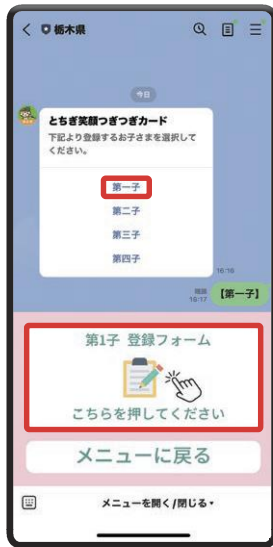

# LINEアプリで利用できます

栃木県LINE公式アカウントを「友だち」追加し、利用登録すると、LINEアプリでとちぎ笑顔つぎつぎカードを利用することができます。

協賛店舗に提示することで紙のカードと同じようにサービスを受けることができます。  
利用登録の手順やカードの表示方法については下記をご確認ください。

栃木県 LINE 公式アカウント

友だち追加はコチラ▼

## 利用登録までの流れ

①「カードを取得」をタップ

②登録するお子様を選択し、登録フォームをタップ

③「利用上の注意事項」と「個人情報の取得について」を確認し、「進む」をタップ

④「利用者の情報」と「お子様の情報」を入力し、「登録する」をタップ

## カード表示方法

①「とちぎ笑顔つぎつぎカードを表示する」をタップ

②表示されたカードの画像をお店で提示

③「利用者情報を表示」をタップするとトーク画面上に登録情報が表示される

※カードの提示イメージ